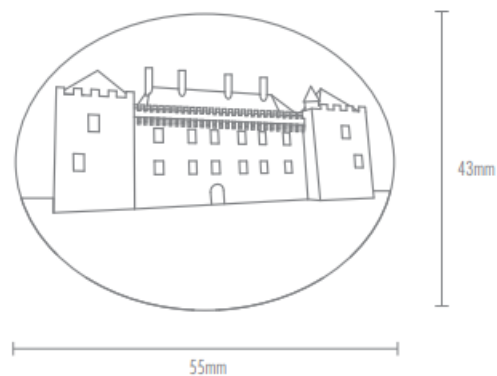

Ficha técnica de produto

Vista frontal

Vista lateral

Paço dos Duques de Bragança Imãs

Material:

Resinas com resíduos industriais
reciclados e pigmentos

Cor/acabamento:

variados