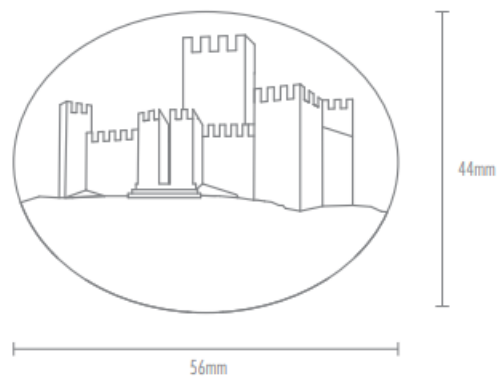

Ficha técnica de produto

Vista frontal

Vista lateral

Castelo de Guimarães Imãs

Material:

Resinas com resíduos industriais reciclados e pigmentos

Cor/acabamento:

variados

Peso:

aprox. 12g

W2V, Lda

Rua da Senra nº38
4820-451 Golães, Fafe

t: 253 092 334 e: geral@w2v.pt
www.w2v.pt