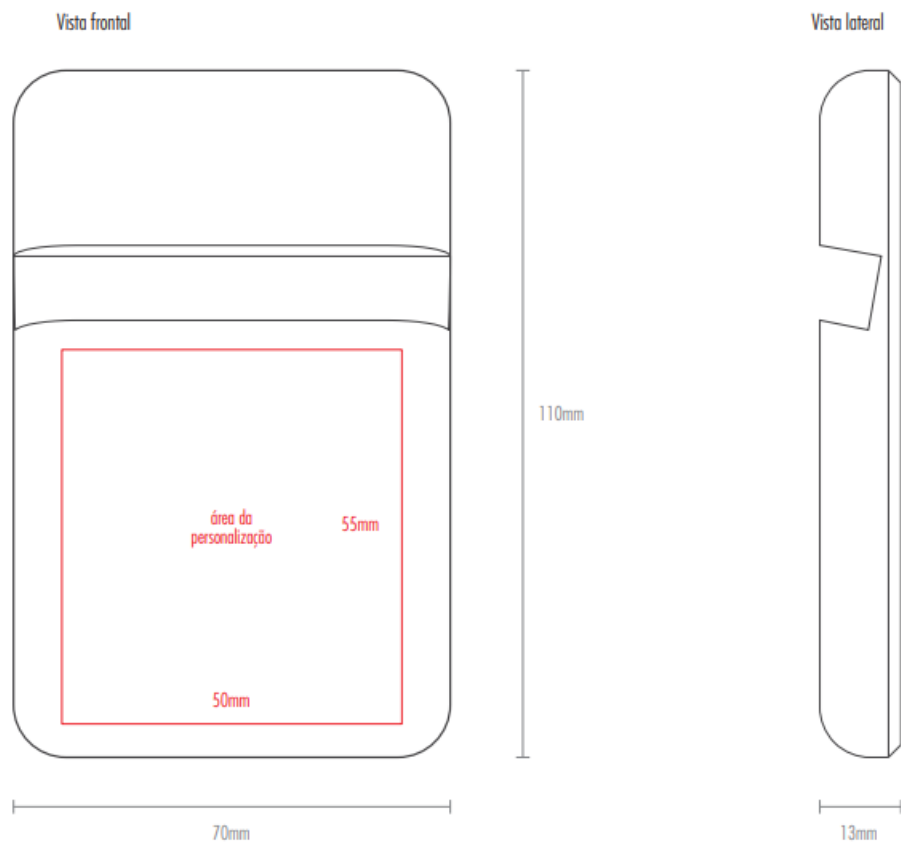

## Ficha técnica de produto

### Peso:

96g

---