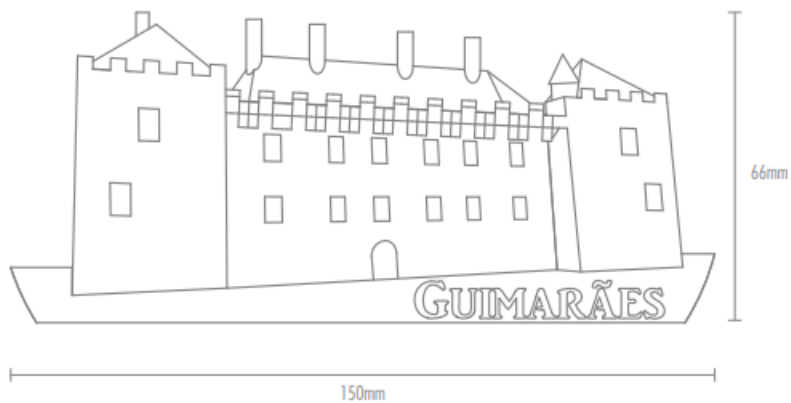

## Ficha técnica de produto

Vista frontal

Vista lateral

### Peso:

115g

---