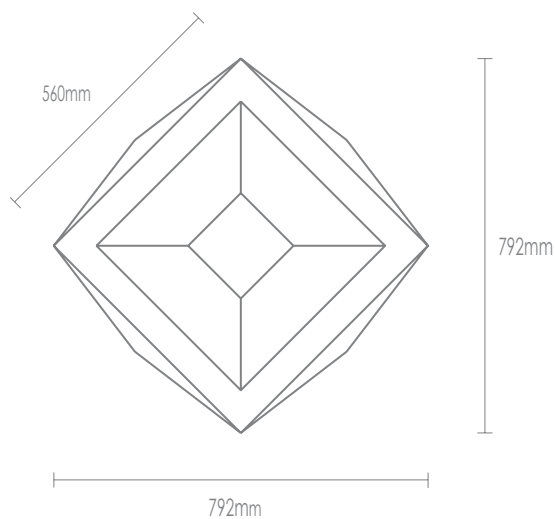

Ficha técnica de produto

Vista de topo

Vista de frente

vaso de jardim

135 XL

Material:

Compósito de cimento e resíduos industriais reciclados.

Cor/acabamento:

Cinza-betão, vermelho, amarelo/natural

Peso:

210kg

W2V, SA
Rua da Alminhas 900, Calvos
4810-608 Guimarães
t: 253 092 334 e: geral@w2v.pt
www.w2v.pt