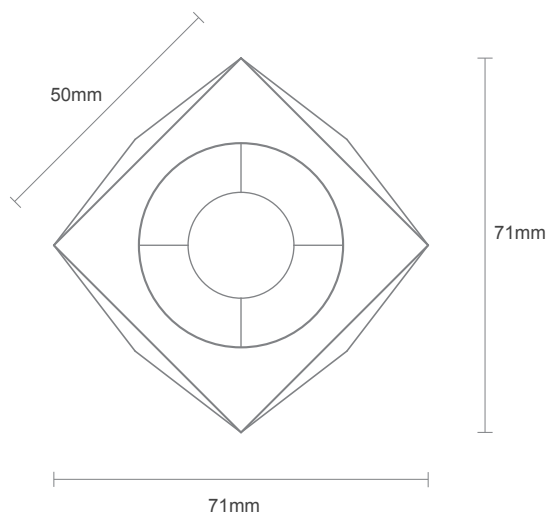

Ficha técnica de produto

Vista de topo

Vista de frente

vaso de jardim

135 Mini

Material:

Compósito de cimento e resíduos industriais reciclados.

Cor/acabamento: