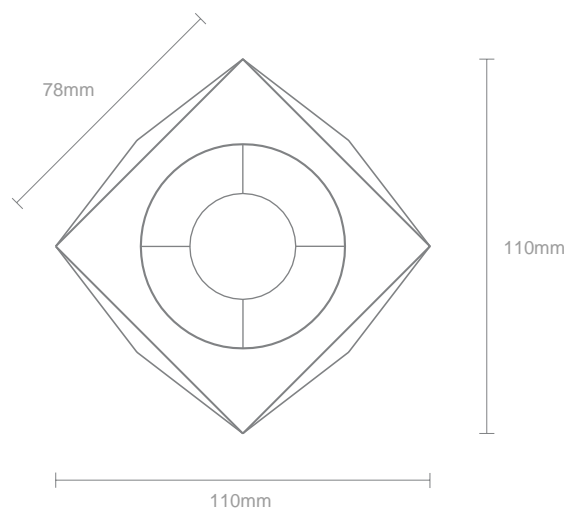

Ficha técnica de produto

Vista de topo

Vista de frente

vaso de jardim

135 Pequeno

Material:

Compósito de cimento e resíduos industriais reciclados.

Cor/acabamento: