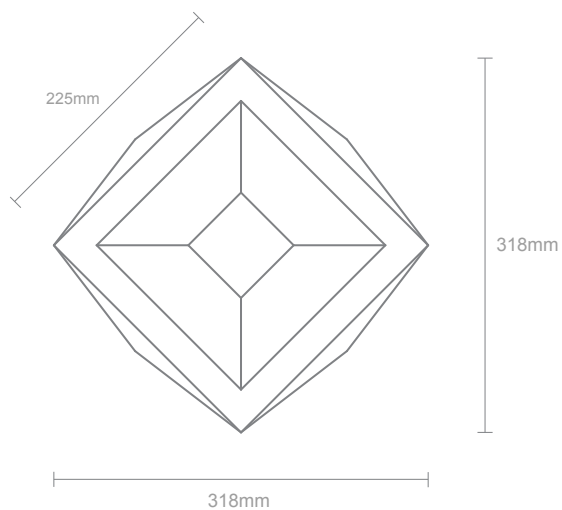

Ficha técnica de produto

Vista de topo

Vista de frente

vaso de jardim 135 Médio

Material:

Compósito de cimento e resíduos industriais reciclados.

Cor/acabamento:

Cinza-betão, vermelho, amarelo/natural

Peso:

13kg

W2V, SA
Rua da Alminhas 900, Calvos
4810-608 Guimarães
t: 253 092 334 e: geral@w2v.pt
www.w2v.pt