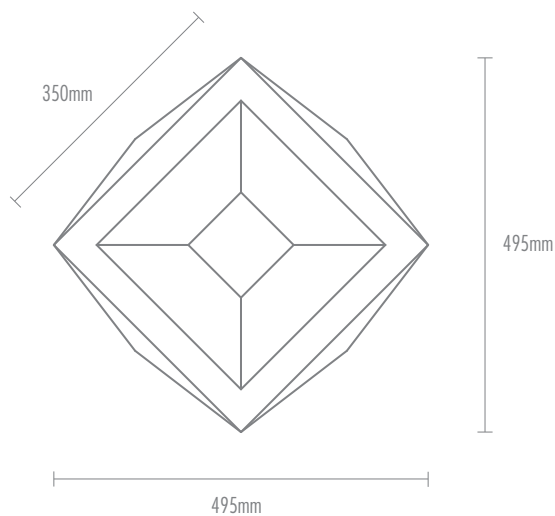

Ficha técnica de produto

Vista de topo

Vista de frente

vaso de jardim 135 Grande

Material:

Compósito de cimento
e resíduos industriais reciclados.

Cor/acabamento:

Cinza-betão, vermelho, amarelo/
natural

Peso:

55kg

W2V, SA
Rua da Alminhas 900, Calvos
4810-608 Guimarães
t: 253 092 334 e: geral@w2v.pt
www.w2v.pt