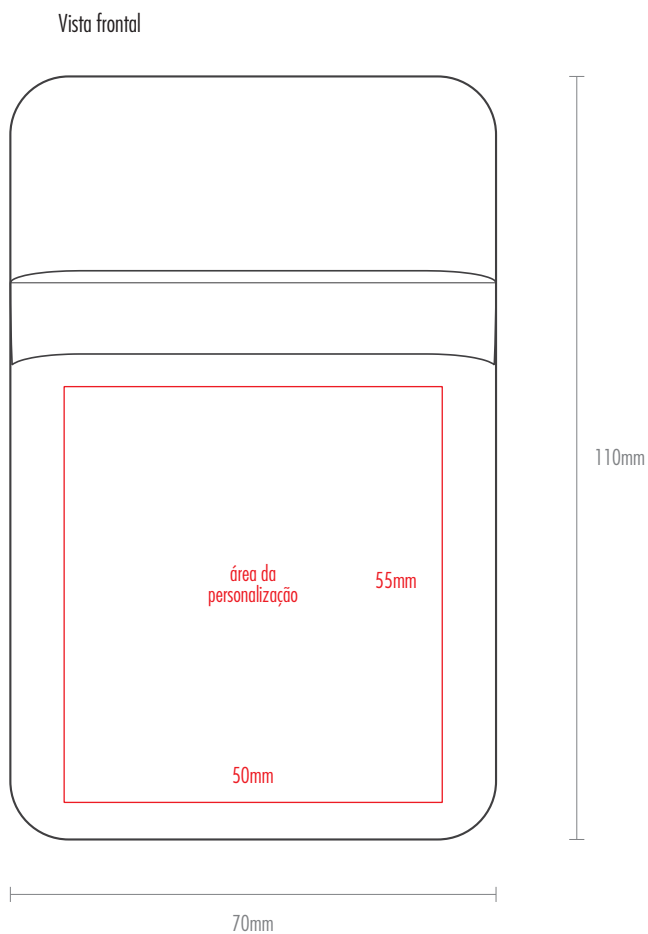

Ficha técnica de produto

Suporte para telemóveis Personalizável

Material:

Compósito de resina, resíduos industriais reciclados e pigmentos.

Cor/acabamento:

Variadas

Peso:

96g