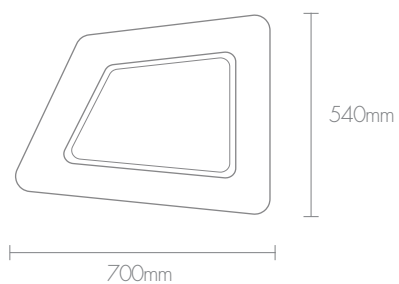

Ficha técnica de produto

Vista de topo

Vista de frente

Sistema de elevação
com recurso a cintas e empilhador

Floreira CUSCO

Material:

Concha de fibra de vidro
com enchimento de resíduos

Cor/acabamento: