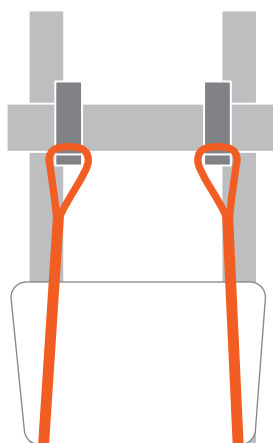

Ficha técnica de produto

Vista de topo

Vista de frente

Sistema de elevação
com recurso a cintas e empilhador

Floreira CUSCO

Material:

Concha de fibra de vidro
com enchimento de resíduos

Cor/acabamento:

Cinzentos

Peso:

variável