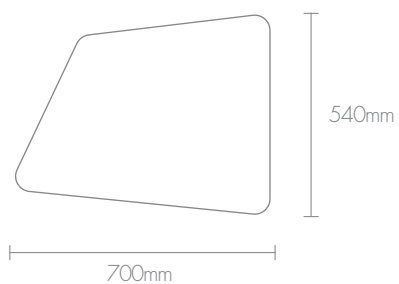

Ficha técnica de produto

Vista de topo

Vista de frente

Sistema de elevação
com recurso a cintas e empilhador

Banco individual CUSCO

Material:

Concha de fibra de vidro
com enchimento de resíduos

Cor/acabamento: