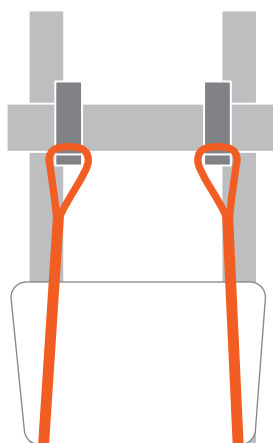

Ficha técnica de produto

Vista de topo

Vista de frente

Sistema de elevação
com recurso a cintas e empilhador

Banco individual CUSCO

Material:

Concha de fibra de vidro
com enchimento de resíduos

Cor/acabamento:

Cinzentos

Peso:

variável