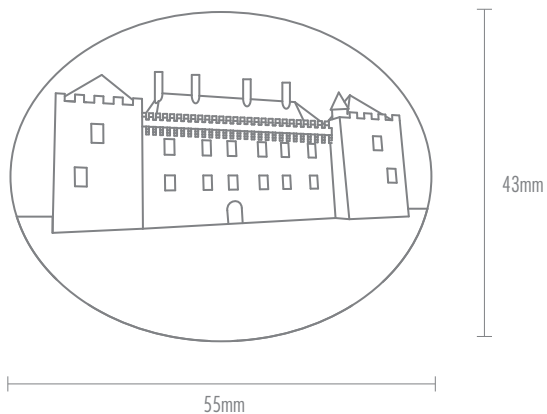

Ficha técnica de produto

Vista frontal

Vista lateral

Paço dos Duques de Bragança Imãs

Material:

Resinas com resíduos industriais reciclados e pigmentos

Cor/acabamento:

variados