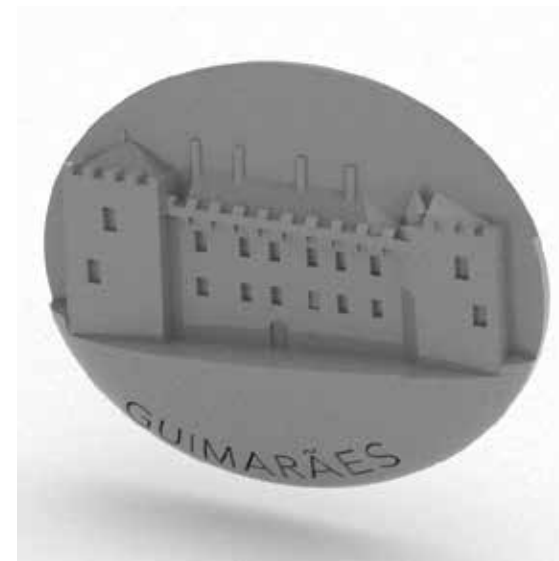

Ficha técnica de produto

Vista frontal

Vista lateral

Paço dos Duques de Bragança Imãs

Material:

Resinas com resíduos industriais reciclados e pigmentos

Cor/acabamento:

variados