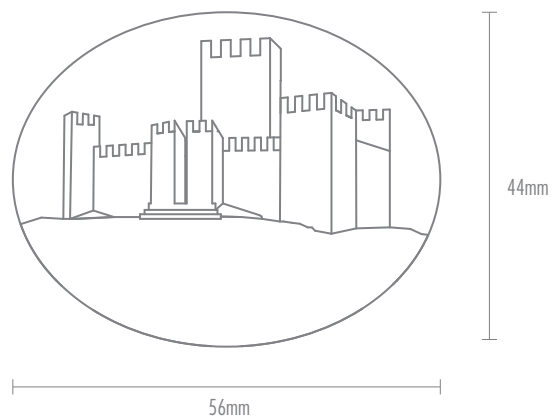

Ficha técnica de produto

Vista frontal

Vista lateral

Castelo de Guimarães Imãs

Material:

Resinas com resíduos industriais reciclados e pigmentos

Cor/acabamento:

variados

Peso:

aprox. 12g

W2V, SA
Rua da Alminhas 900, Calvos
4810-608 Guimarães
t: 253 092 334 e: geral@w2v.pt
www.w2v.pt