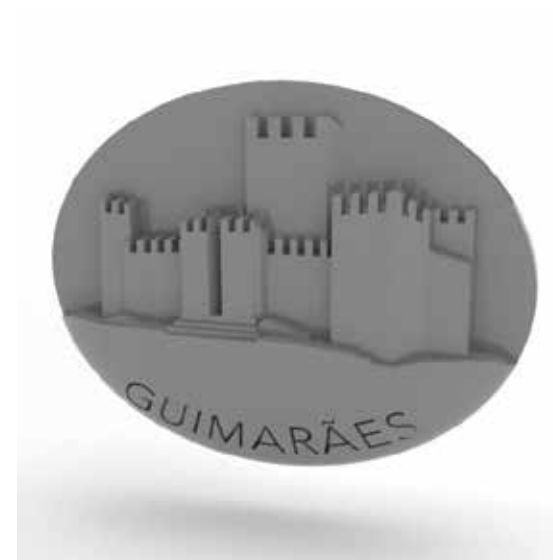

Ficha técnica de produto

Vista frontal

Vista lateral

Castelo de Guimarães Imãs

Material:

Resinas com resíduos industriais reciclados e pigmentos

Cor/acabamento:

variados