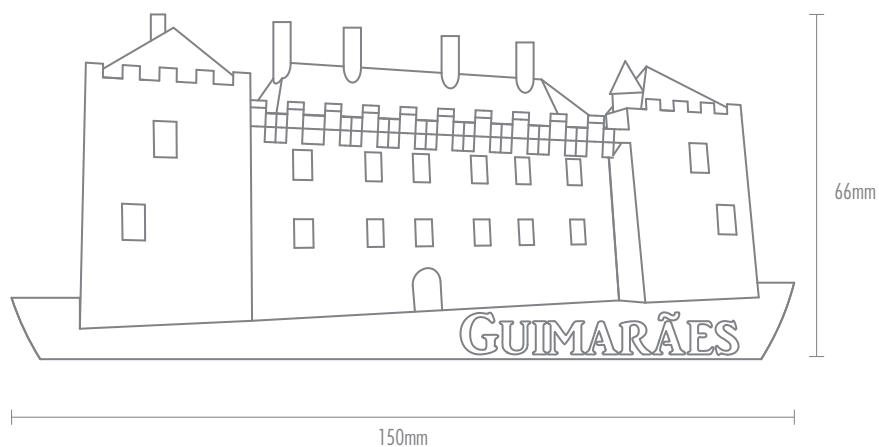

Ficha técnica de produto

Vista frontal

Vista lateral

Paço dos Duques de Bragança Placas

Material:

Compósito de resina, resíduos industriais reciclados e pigmentos.

Cor/acabamento:

Variadas

Peso:

115g

W2V, SA
Rua da Alminhas 900, Calvos
4810-608 Guimarães
t: 253 092 334 e: geral@w2v.pt
www.w2v.pt